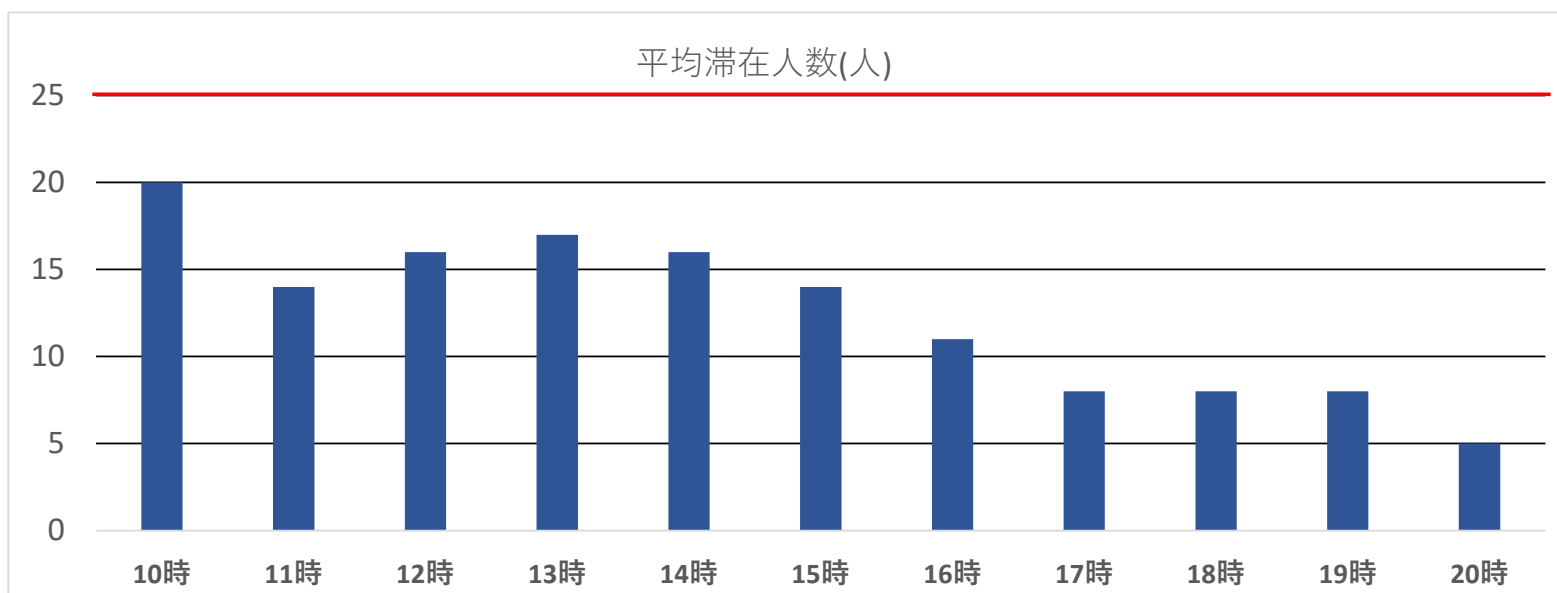

平均滞在人数(7月1日～7月10日)

時間	10時	11時	12時	13時	14時	15時	16時	17時	18時	19時	20時
平均滞在人数(人)	20	14	16	17	16	14	11	8	8	8	5
過去最高滞在人数(人)	30	20	18	24	19	14	11	8	10	10	5

※午前中は来館人数が多く密になりやすくなっています。(特に**10時台**)

午後は来館人数が減ります。密にならないために、可能な方は午後遅い時間からの来館にご協力お願い致します。

(**14時以降**)

※現在の来館人数制限は**25人**となっております。26～30人目の方は1階スタジオにてストレッチマットをご使用頂きながらお待ちいただきます。原則、マシンなどは利用可能時間カードを受け取り後、ご利用ください。